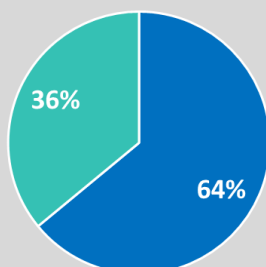

230 330 PASSAGERS (arrivées + départs)

+21 % par rapport à janvier 2022

Flux record pour un mois de janvier

82 838 passagers

+15%

147 492 passagers

+25%

116 144 ARRIVÉES

+22%

Record d'arrivées pour un mois de janvier

43 774 arrivées

+14 %

72 370 arrivées

+28%

Arrivées par mode de transport aux mois de janvier - Évolution 2018-2023

PORTS		AÉROPORTS	
BASTIA	24 476 +18%	BASTIA	31 135 +30%
AIACCIU	11 794 +8%	AIACCIU	29 807 +31%
LISULA	1 567 -14%	FIGARI	7 030 +13%
PORTIVECHJU	1 683 -32%	CALVI	4 398 +22%
BUNIFAZIU	2 821 +110%		
PRUPIÀ	1 433 +28%		