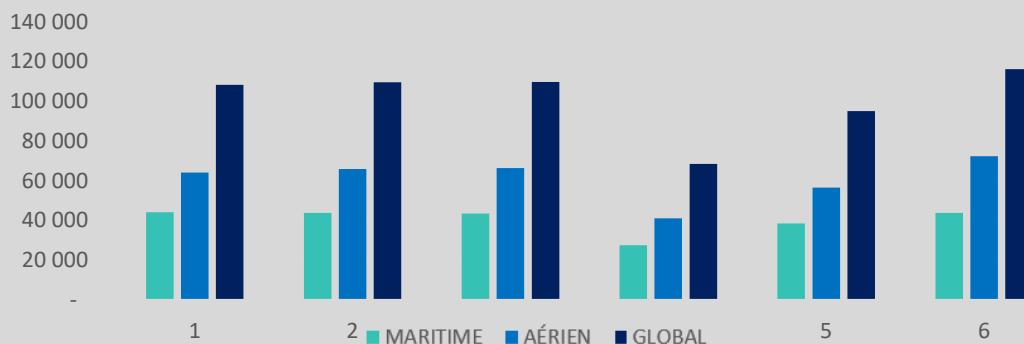

230 330 PASSAGERS (arrivées + départs)

+21 % par rapport à janvier 2022

Flux record pour un mois de janvier

82 838 passagers

+15%

147 492 passagers

+25%

116 144 ARRIVÉES

+22%

Record d'arrivées pour un mois de janvier

43 774 arrivées

+14 %

72 370 arrivées

+28%

Arrivées par mode de transport aux mois de janvier - Évolution 2018-2023

PORTS		AÉROPORTS	
BASTIA	24 476 +18%	BASTIA	31 135 +30%
AIACCIU	11 794 +8%	AIACCIU	29 807 +31%
LISULA	1 567 -14%	FIGARI	7 030 +13%
PORTIVECHJU	1 683 -32%	CALVI	4 398 +22%
BUNIFAZIU	2 821 +110%		
PRUPIÀ	1 433 +28%		

Arrivées par port et aéroport au mois de janvier, variation de janvier 2022 à janvier 2023