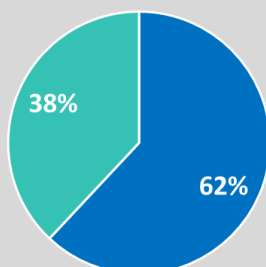

228 591 PASSAGERS (arrivées + départs)

+12 % par rapport à février 2022

Flux record pour un mois de février

86 532 passagers

+6%

142 059 passagers

+16%

109 716 ARRIVÉES

+11%

40 511 arrivées

+3 %

69 205 arrivées

+16%

Arrivées par mode de transport aux mois de février - Évolution 2018-2023

PORTS		AÉROPORTS	
BASTIA	21 121	BASTIA	28 820 +19%
AIACCIU	11 671 +1%	AIACCIU	27 877 +15%
LISULA	1 630 -4%	FIGARI	7 577 +11%
PORTIVECHJU	1 728 -28%	CALVI	4 931 +13%
BUNIFAZIU	2 872 +123%		
PRUPIÀ	1 489 +26%		