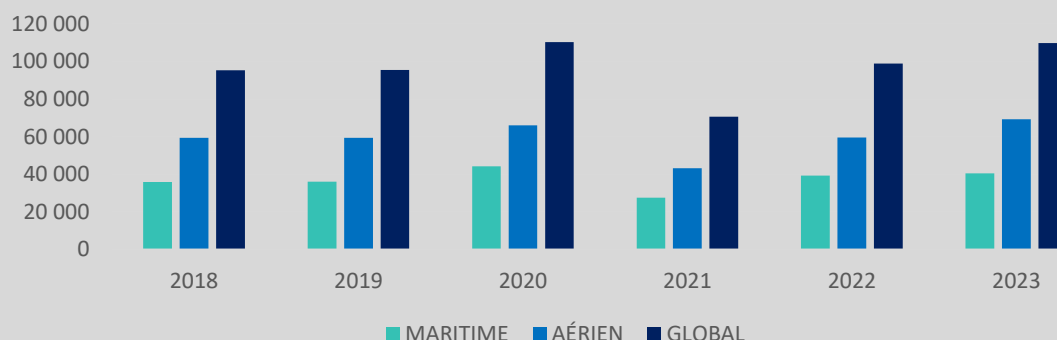

228 591 PASSAGERS (arrivées + départs)

+12 % par rapport à février 2022

Flux record pour un mois de février

86 532 passagers

+6%

142 059 passagers

+16%

109 716 ARRIVÉES

+11%

40 511 arrivées

+3 %

69 205 arrivées

+16%

Arrivées par mode de transport aux mois de février - Évolution 2018-2023

PORTS		AÉROPORTS	
BASTIA	21 121	BASTIA	28 820 +19%
AIACCIU	11 671 +1%	AIACCIU	27 877 +15%
LISULA	1 630 -4%	FIGARI	7 577 +11%
PORTIVECHJU	1 728 -28%	CALVI	4 931 +13%
BUNIFAZIU	2 872 +123%		
PRUPIÀ	1 489 +26%		

Arrivées par port et aéroport au mois de février, variation de février 2022 à février 2023