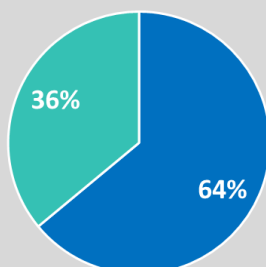

## 244 309 PASSAGERS (arrivées + départs)

+6 % par rapport à mars 2022

86 962 passagers

+3%

157 347 passagers

+8%

## 131 932 ARRIVÉES

+8%

49 111 arrivées

+5%

82 821 arrivées

+10%

Arrivées par mode de transport aux mois de mars - Évolution 2018-2023

PORTS		AÉROPORTS	
BASTIA	26 998 <b>+10%</b>	BASTIA	34 104 <b>+14%</b>
AIACCIU	13 041 <b>-3%</b>	AIACCIU	35 540 <b>+14%</b>
LISULA	2 251 <b>-2%</b>	FIGARI	8 128 <b>-11%</b>
PORTIVECHJU	1 875 <b>-47%</b>	CALVI	5 049 <b>-6%</b>
BUNIFAZIU	3 099 <b>+81%</b>		
PRUPIÀ	1 847 <b>+20%</b>		