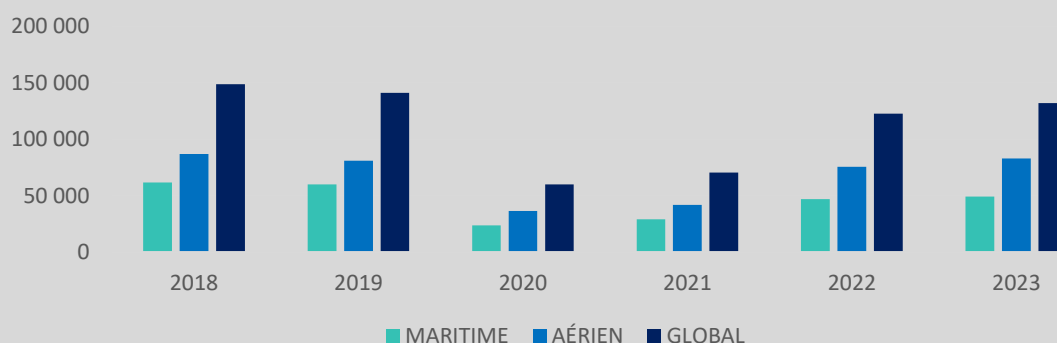

## 244 309 PASSAGERS (arrivées + départs)

+6 % par rapport à mars 2022

86 962 passagers

+3%

157 347 passagers

+8%

## 131 932 ARRIVÉES

+8%

49 111 arrivées

+5%

82 821 arrivées

+10%

Arrivées par mode de transport aux mois de mars - Évolution 2018-2023

PORTS		AÉROPORTS	
BASTIA	26 998 <b>+10%</b>	BASTIA	34 104 <b>+14%</b>
AIACCIU	13 041 <b>-3%</b>	AIACCIU	35 540 <b>+14%</b>
LISULA	2 251 <b>-2%</b>	FIGARI	8 128 <b>-11%</b>
PORTIVECHJU	1 875 <b>-47%</b>	CALVI	5 049 <b>-6%</b>
BUNIFAZIU	3 099 <b>+81%</b>		
PRUPIÀ	1 847 <b>+20%</b>		

Arrivées par port et aéroport au mois de mars, et variation de mars 2022 à mars 2023