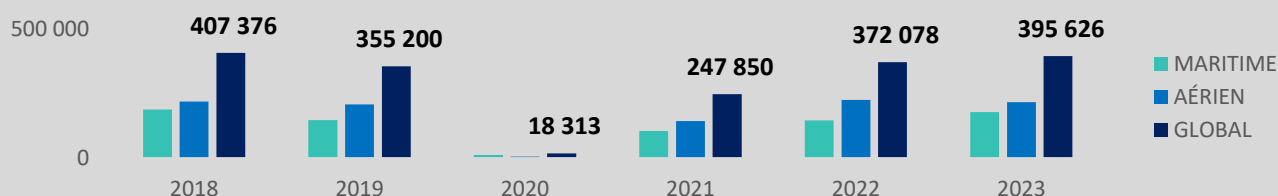

----- 750 950 PAX. (arrivées/départs) -----

+6 %

323 093 pax. / +22%

427 857 pax./ -4%

----- 395 626 ARRIVÉES -----

+6 %

178 717 arrivées

+22%

216 909 arrivées

-4%

Arrivées par mode de transport aux mois de mai - Évolution 2018-2023

Cumul des arrivées de janvier à mai - Évolution 2018-2023

PORTS		AÉROPORTS	
BASTIA	99 346 +31%	BASTIA	76 573 =
AIACCIU	38 098 +1%	AIACCIU	82 352 -7%
LISULA	14 645 +21%	FIGARI	40 653 -12%
PORTIVECHJU	7 630 -21%	CALVI	17 331 +18%
BUNIFAZIU	13 306 +57%		
PRUPIÀ	5 092 +97%		