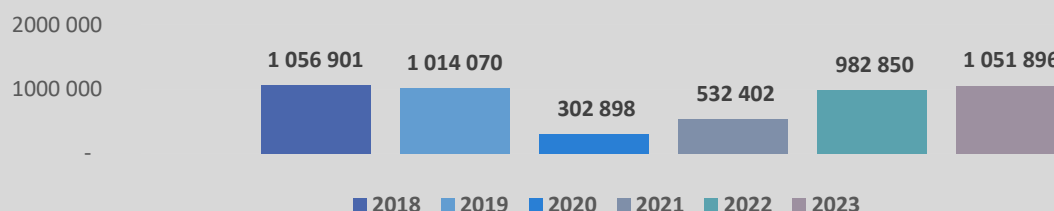

----- 750 950 PAX. (arrivées/départs) -----

+6 %

323 093 pax. / +22%

427 857 pax./ -4%

----- 395 626 ARRIVÉES -----

+6 %

178 717 arrivées

+22%

216 909 arrivées

-4%

Arrivées par mode de transport aux mois de mai - Évolution 2018-2023

Cumul des arrivées de janvier à mai - Évolution 2018-2023

PORTS		AÉROPORTS	
BASTIA	99 346 +31%	BASTIA	76 573 =
AIACCIU	38 098 +1%	AIACCIU	82 352 -7%
LISULA	14 645 +21%	FIGARI	40 653 -12%
PORTIVECHJU	7 630 -21%	CALVI	17 331 +18%
BUNIFAZIU	13 306 +57%		
PRUPIÀ	5 092 +97%		