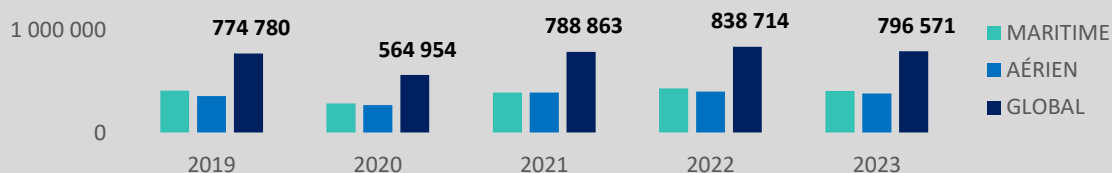

410 730 arrivées

-5%

385 841 arrivées

-5%

Arrivées par mode de transport aux mois de juillet - Évolution 2018-2023

Cumul des arrivées de janvier à juillet - Évolution 2018-2023

PORTS		AÉROPORTS	
BASTIA	225 476 -3%	BASTIA	116 607 -4%
AIACCIU	88 697 -19%	AIACCIU	131 211 -5%
LISULA	52 233 +6%	FIGARI	96 128 -5%
PORTIVECHJU	20 625 -21%	CALVI	41 895 -4%
BUNIFAZIU	12 170 -5%		
PRUPIÀ	11 529 +95%		