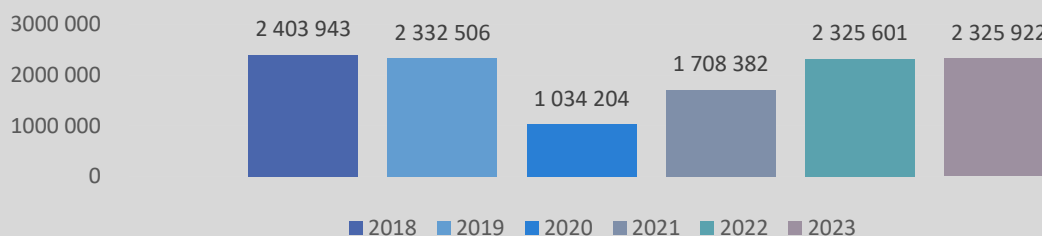

410 730 arrivées

-5%

385 841 arrivées

-5%

Arrivées par mode de transport aux mois de juillet - Évolution 2018-2023

Cumul des arrivées de janvier à juillet - Évolution 2018-2023

PORTS		AÉROPORTS	
BASTIA	225 476 -3%	BASTIA	116 607 -4%
AIACCIU	88 697 -19%	AIACCIU	131 211 -5%
LISULA	52 233 +6%	FIGARI	96 128 -5%
PORTIVECHJU	20 625 -21%	CALVI	41 895 -4%
BUNIFAZIU	12 170 -5%		
PRUPIÀ	11 529 +95%		