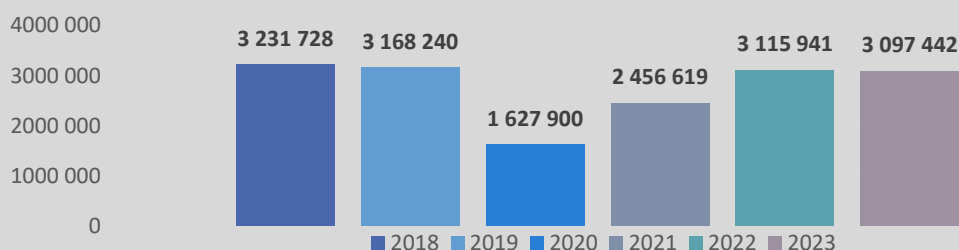

428 416 arrivées

-2%

343 104 arrivées

-3%

Arrivées par mode de transport aux mois d'août - Évolution 2019-2023

Cumul des arrivées de janvier à août - Évolution 2019-2023

PORTS		AÉROPORTS	
BASTIA	225 721 -2%	BASTIA	104 680 -4%
AIACCIU	78 625 -13%	AIACCIU	117 169 -4%
LISULA	78 147 +14%	FIGARI	86 308 -1%
PORTIVECHJU	19 001 -23%	CALVI	34 497 -2%
BUNIFAZIU	16 199 -2%		
PRUPIÀ	10 723 +123%		

Arrivées au mois d'août, et variation d'août 2022 à août 2023