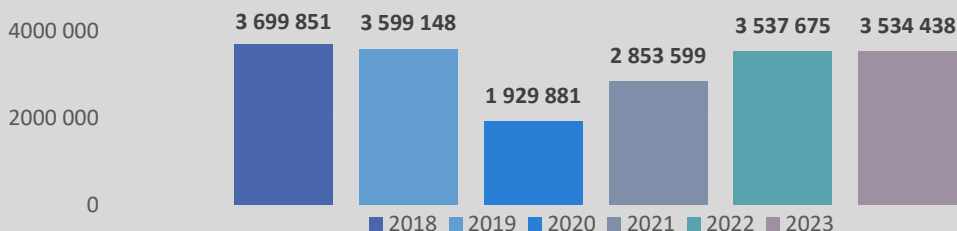

203 451 arrivées

+5%

233 545 arrivées

+3%

Arrivées par mode de transport aux mois de septembre - Évolution 2019-2023

Cumul des arrivées de janvier à juillet - Évolution 2019-2023

PORTS		AÉROPORTS	
BASTIA	113 422 +2%	BASTIA	80 200 +5%
AIACCIU	45 160 +2%	AIACCIU	84 101 -3%
LISULA	16 275 +15%	FIGARI	48 460 +4%
PORTIVECHJU	11 223 +11%	CALVI	20 784 +16%
BUNIFAZIU	12 984 +17%		
PRUPIÀ	4 387 +25%		

Arrivées au mois de septembre, et variation de sept. 2022 à sept. 2023