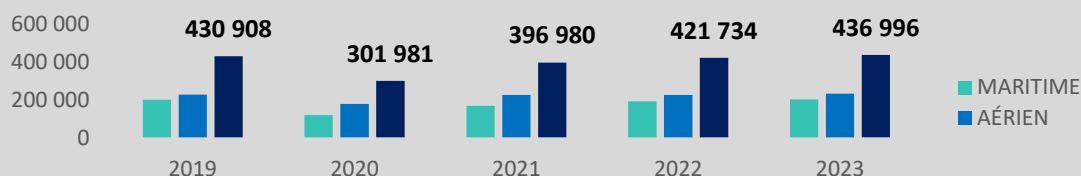

----- 969 397 PAX. (arrivées/départs) -----

+4%

468 770 pax.

+5%

500 627 pax.

+3%

----- 436 996 ARRIVÉES -----

+4%

203 451 arrivées

+5%

233 545 arrivées

+3%

Arrivées par mode de transport aux mois de septembre - Évolution 2019-2023

Cumul des arrivées de janvier à juillet - Évolution 2019-2023

PORTS		AÉROPORTS	
BASTIA	113 422 +2%	BASTIA	80 200 +5%
AIACCIU	45 160 +2%	AIACCIU	84 101 -3%
LISULA	16 275 +15%	FIGARI	48 460 +4%
PORTIVECHJU	11 223 +11%	CALVI	20 784 +16%
BUNIFAZIU	12 984 +17%		
PRUPIÀ	4 387 +25%		