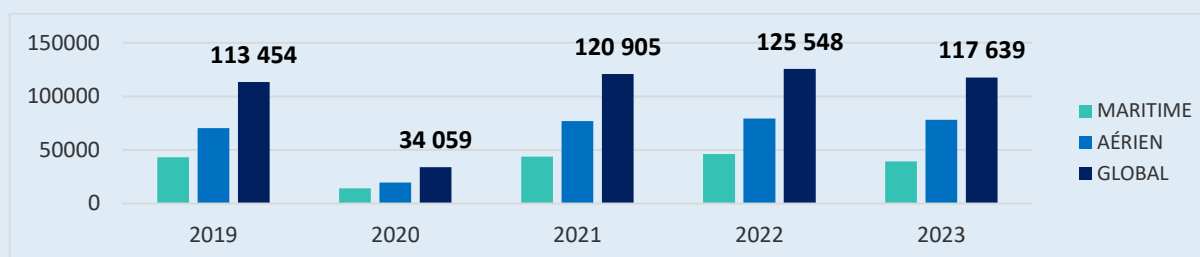

----- 273 789 PAX. (arrivées/départs) -----

**-4%** (variation nov. 2022/nov. 2023)

98 858 pax.

**-10%**

174 931 pax.

----- 117 639 ARRIVÉES -----

**-6%** (variation nov. 2022/nov. 2023)

39 438 arrivées

**-2%**

78 201 arrivées

**-2%**

Arrivées par mode de transport aux mois de novembre - Évolution 2019-2023

Cumul des arrivées de janvier à novembre - Évolution 2019-2023

PORTS		AÉROPORTS	
BASTIA	19 767 <b>-23%</b>	BASTIA	34 574 =
AIACCIU	11 721 <b>-6%</b>	AIACCIU	30 790 <b>-4%</b>
LISULA	3 436 <b>85%</b>	FIGARI	8 320 <b>1%</b>
PORTIVECHJU	1 242 <b>-49%</b>	CALVI	4 517 <b>-6%</b>
BUNIFAZIU	1 505 <b>-42%</b>		
PRUPIÀ	1 647 <b>44%</b>		