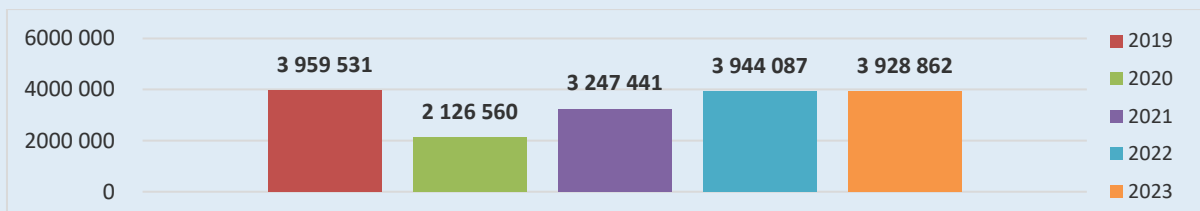

----- 273 789 PAX. (arrivées/départs) -----

**-4%** (variation nov. 2022/nov. 2023)

98 858 pax.

**-10%**

174 931 pax.

----- 117 639 ARRIVÉES -----

**-6%** (variation nov. 2022/nov. 2023)

39 438 arrivées

**-2%**

78 201 arrivées

**-2%**

Arrivées par mode de transport aux mois de novembre - Évolution 2019-2023

Cumul des arrivées de janvier à novembre - Évolution 2019-2023

PORTS		AÉROPORTS	
BASTIA	19 767 <b>-23%</b>	BASTIA	34 574 =
AIACCIU	11 721 <b>-6%</b>	AIACCIU	30 790 <b>-4%</b>
LISULA	3 436 <b>85%</b>	FIGARI	8 320 <b>1%</b>
PORTIVECHJU	1 242 <b>-49%</b>	CALVI	4 517 <b>-6%</b>
BUNIFAZIU	1 505 <b>-42%</b>		
PRUPIÀ	1 647 <b>44%</b>		