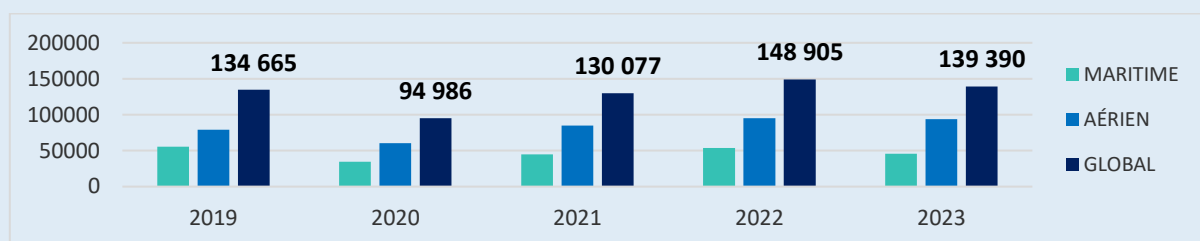

----- 291 321 PAX. (arrivées/départs) -----

-3% (variation déc. 2022/déc. 2023)

105 846 pax.

-6%

185 475 pax.

-1%

----- 139 390 ARRIVÉES -----

-6% (variation déc. 2022/déc. 2023)

45 772 arrivées

-15%

93 618 arrivées

-1%

Arrivées par mode de transport aux mois de décembre - Évolution 2019-2023

Cumul des arrivées de janvier à décembre - Évolution 2019-2023

PORTS		AÉROPORTS	
BASTIA	29 007 5%	BASTIA	40 641 0%
AIACCIU	7 884 -51%	AIACCIU	38 296 -3%
LISULA	2 612 -2%	FIGARI	9 089 -1%
PORTIVECHJU	2 695 -19%	CALVI	5 592 -3%
BUNIFAZIU	1 648 -37%		
PRUPIÀ	2 046 24%		

Arrivées au mois de décembre, et variation de déc. 2022 à déc. 2023