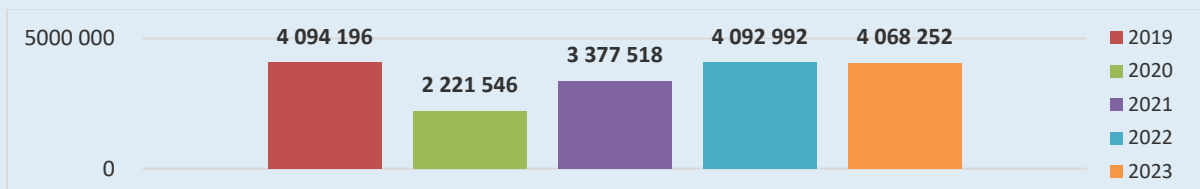

45 772 arrivées

-15%

93 618 arrivées

-1%

Arrivées par mode de transport aux mois de décembre - Évolution 2019-2023

Cumul des arrivées de janvier à décembre - Évolution 2019-2023

PORTS		AÉROPORTS	
BASTIA	29 007 5%	BASTIA	40 641 0%
AIACCIU	7 884 -51%	AIACCIU	38 296 -3%
LISULA	2 612 -2%	FIGARI	9 089 -1%
PORTIVECHJU	2 695 -19%	CALVI	5 592 -3%
BUNIFAZIU	1 648 -37%		
PRUPIÀ	2 046 24%		

Arrivées au mois de décembre, et variation de déc. 2022 à déc. 2023