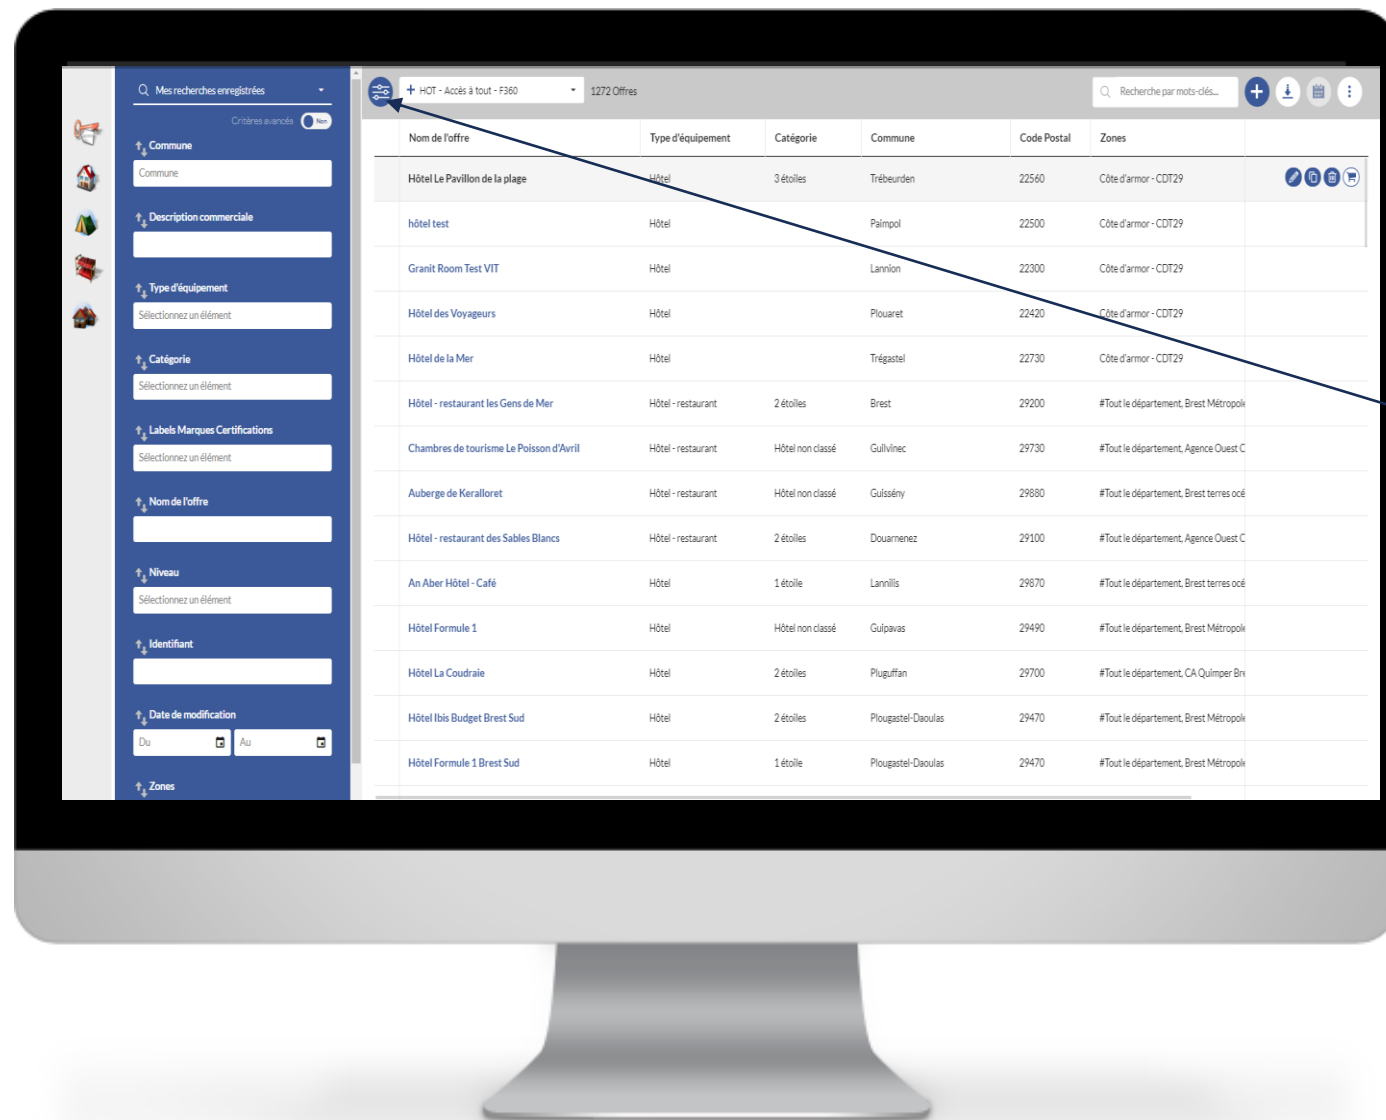

INTERFACE DE RECHERCHE

FORMATION TOURINSOFT

NAVIGUER DANS LE BORDEREAU

- La recherche et le listing de résultat cohabitent dans la même page
 - Les 4 premiers champs du moteur de recherche sont toujours accessibles
 - À chaque modification de critère, le listing de résultat est mis à jour
- Le listing d'offres est chargé par lot de 100 offres dès que l'on atteint la fin du listing

The screenshot displays the TOURINSOFT interface. On the left is a search sidebar with filters for Commune, Description commerciale, Type d'équipement, Catégorie, Labels Marques Certifications, Nom de l'offre, Niveau, Identifiant, Date de modification, and Zones. The main area shows a table of 1272 offers. Callouts highlight the 'Profil de droits utilisé', 'Nombre d'offres retournées par le profil de droit', 'Recherche full texte', 'Moteur de recherche', 'Listing de résultat + scroll horizontal', and 'Boutons d'actions'.

Au clic sur ce pictogramme, le moteur de recherche sera masqué afin de laisser la pleine page au listing de résultat.

LA GESTION DES PROFILS DE DROITS

The screenshot displays a web application interface for managing offers. On the left, there is a sidebar with various filters: Commune, Description commerciale, Type d'équipement, Catégorie, Labels Marques Certifications, Nom de l'offre, Niveau, Identifiant, Date de modification, and Zones. The main area shows a list of offers with columns for Type d'équipement, Catégorie, Commune, Code Postal, and Zones. A dropdown menu is open over the first offer, showing options for Visualisation, Modification, Ajout/Suppression, and Validation. The 'HOT - Accès à tout - F360' profile is selected in the dropdown.