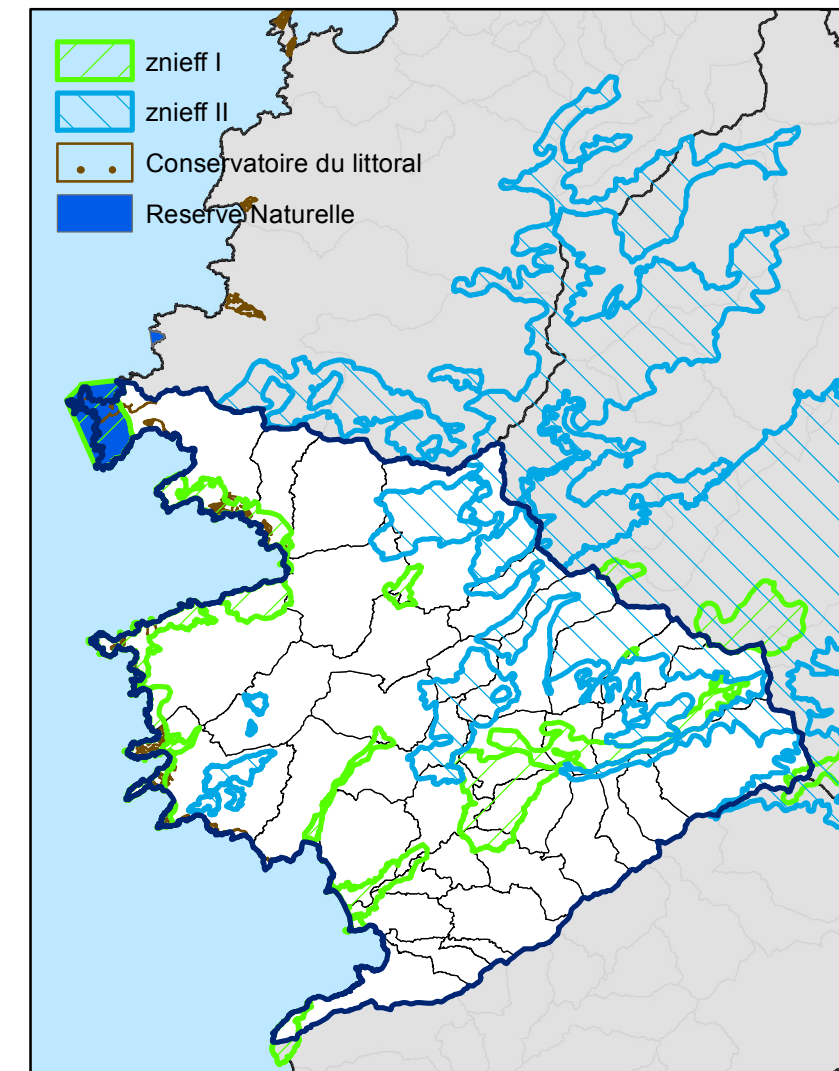

# Portrait des Territoires de Projet: "Ouest Corse"

## "Ouest Corse"

Population : 7374 Habitants  
 Nombre de communes : 33  
 Surface du Territoire : 923 km<sup>2</sup>  
 Commune la plus peuplée :  
**Cargèse : 1177 Habitants**

Sources: IGN - INSEE - IFEN  
 Données: Missions SIG / CTC  
 Cartographie: Mission SIG / CTC  
 Date: 14/02/2013