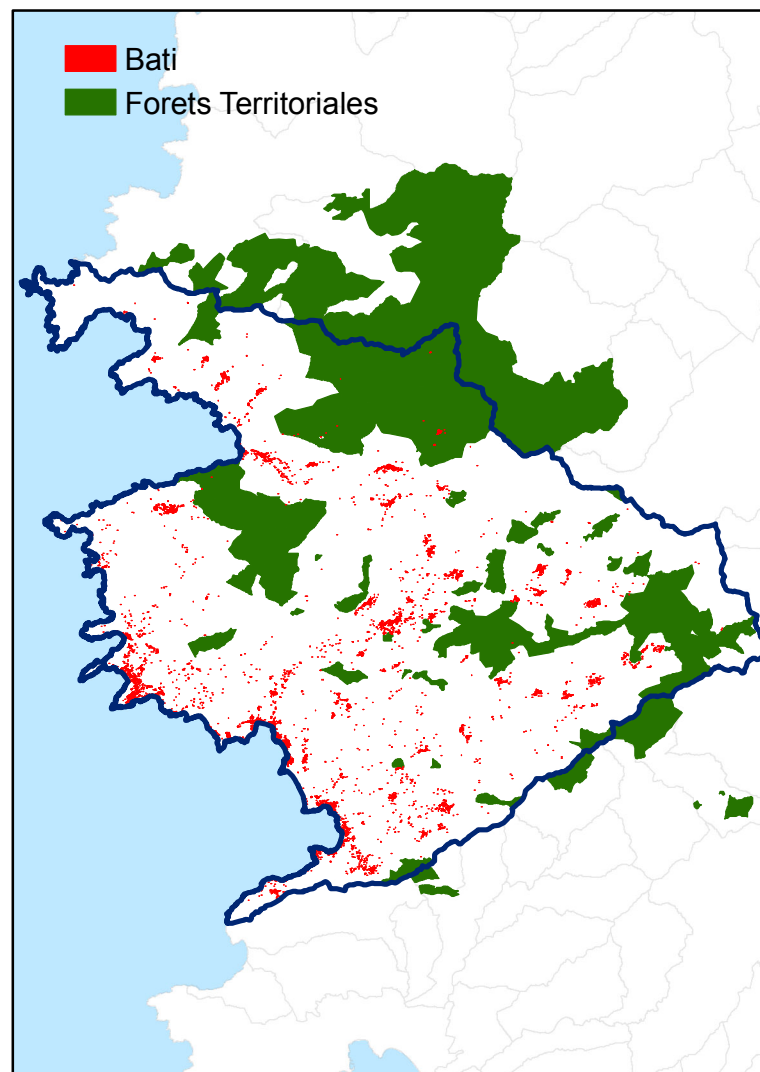

# Portrait des Territoires de Projet: "Ouest Corse"

## "Ouest Corse"

Population : 7374 Habitants  
 Nombre de communes : 33  
 Surface du Territoire : 923 km<sup>2</sup>  
 Commune la plus peuplée :  
**Cargèse : 1177 Habitants**

Sources: IGN - INSEE - IFEN  
 Données: Missions SIG / CTC  
 Cartographie: Mission SIG / CTC  
 Date: 14/02/2013