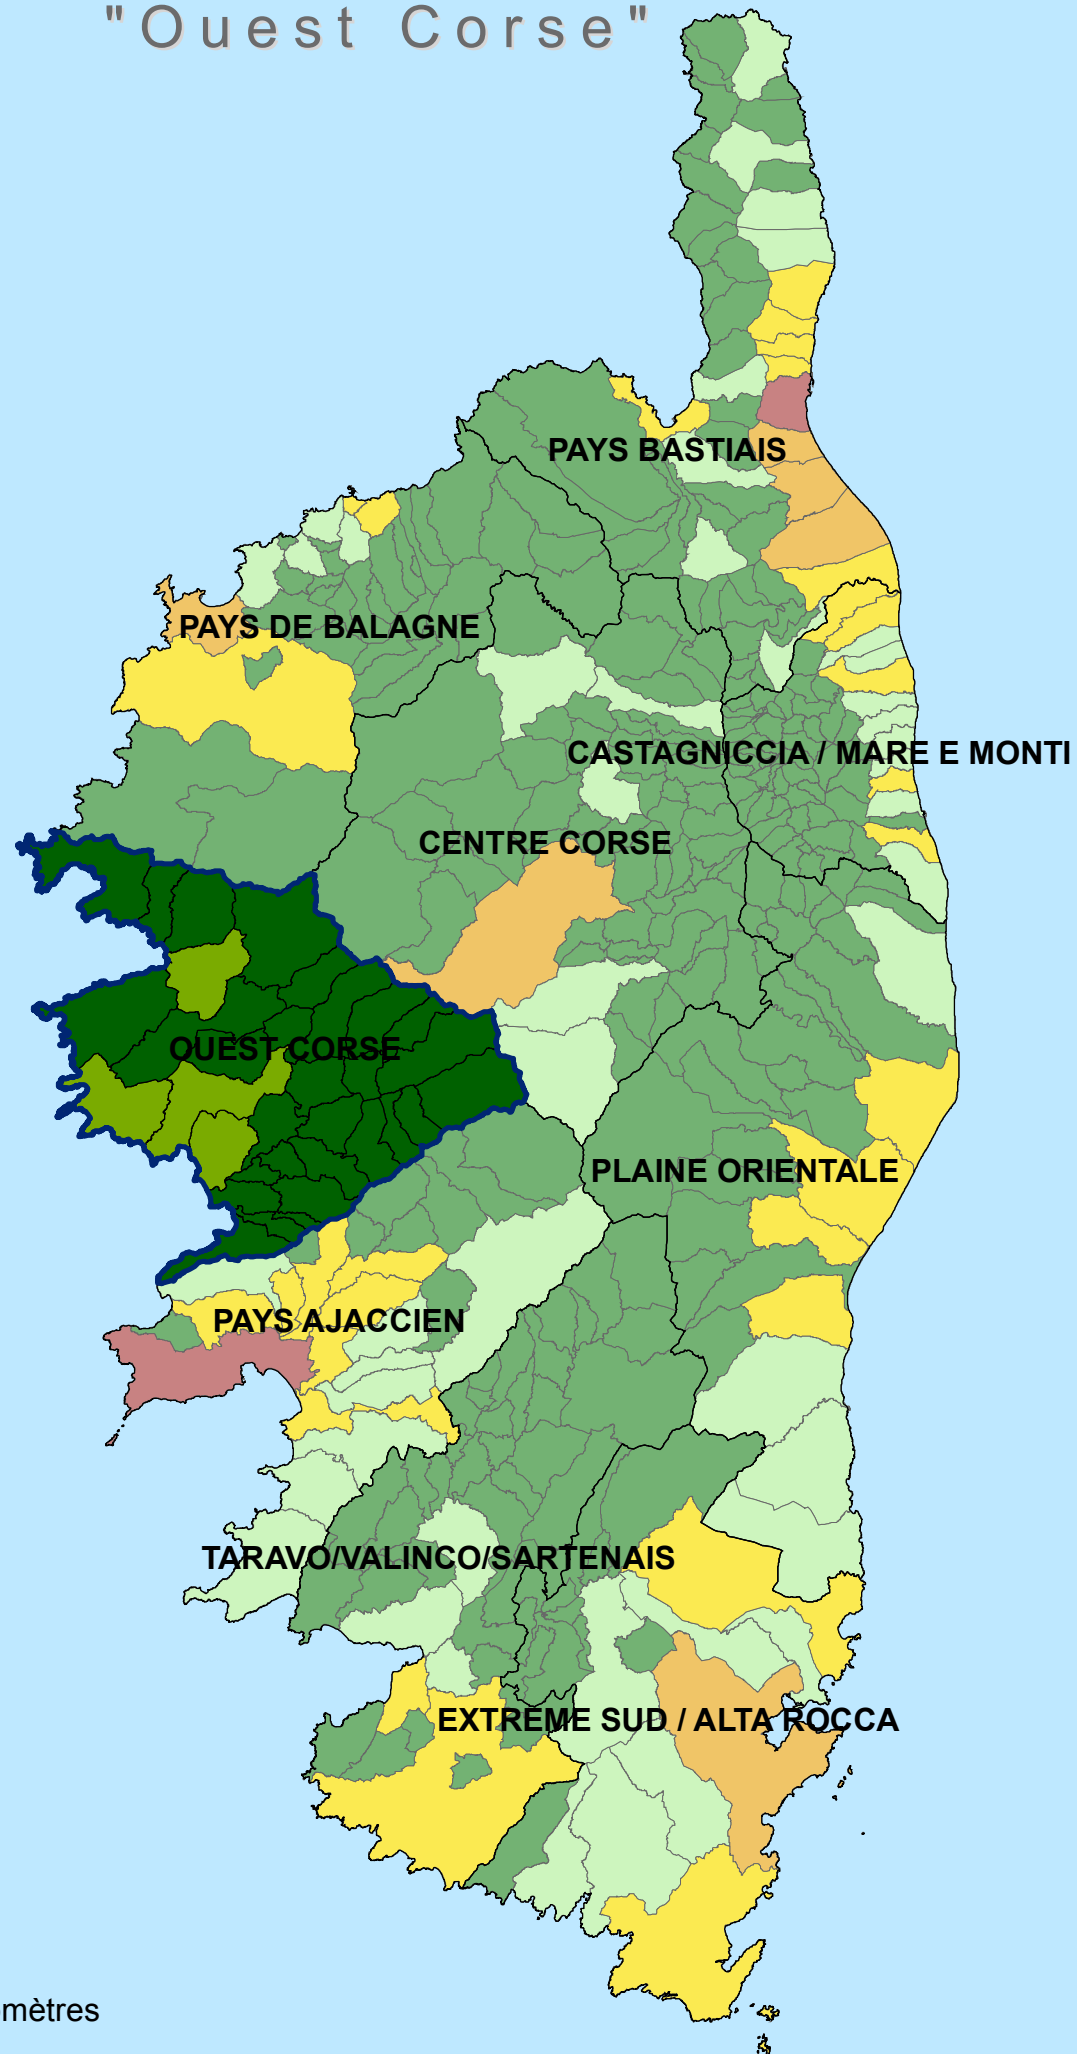

# Portrait des Territoires de Projet: "Ouest Corse"

## "Ouest Corse"

Population : 7374 Habitants  
 Nombre de communes : 33  
 Surface du Territoire : 923 km<sup>2</sup>  
 Commune la plus peuplée :  
**Cargèse : 1177 Habitants**

Sources: IGN - INSEE - IFEN  
 Données: Missions SIG / CTC  
 Cartographie: Mission SIG / CTC  
 Date: 14/02/2013