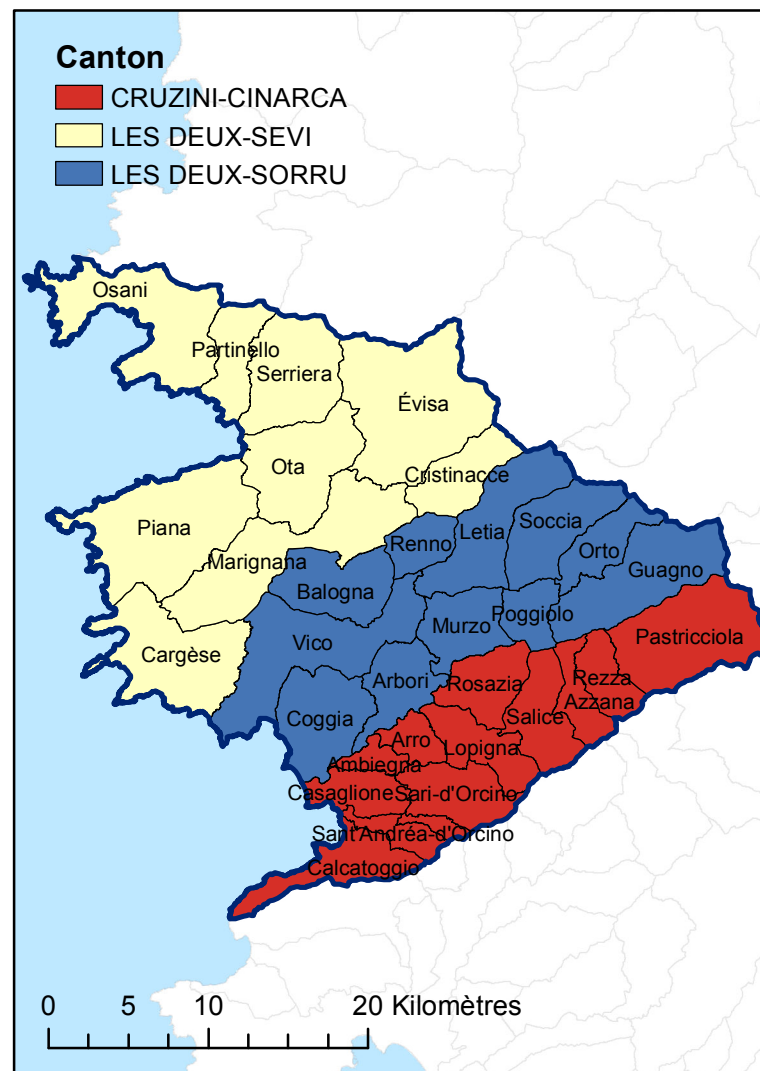

# Portrait des Territoires de Projet: "Ouest Corse"

## "Ouest Corse"

Population : 7374 Habitants  
 Nombre de communes : 33  
 Surface du Territoire : 923 km<sup>2</sup>  
 Commune la plus peuplée :  
**Cargèse : 1177 Habitants**

Sources: IGN - INSEE - IFEN  
 Données: Missions SIG / CTC  
 Cartographie: Mission SIG / CTC  
 Date: 14/02/2013