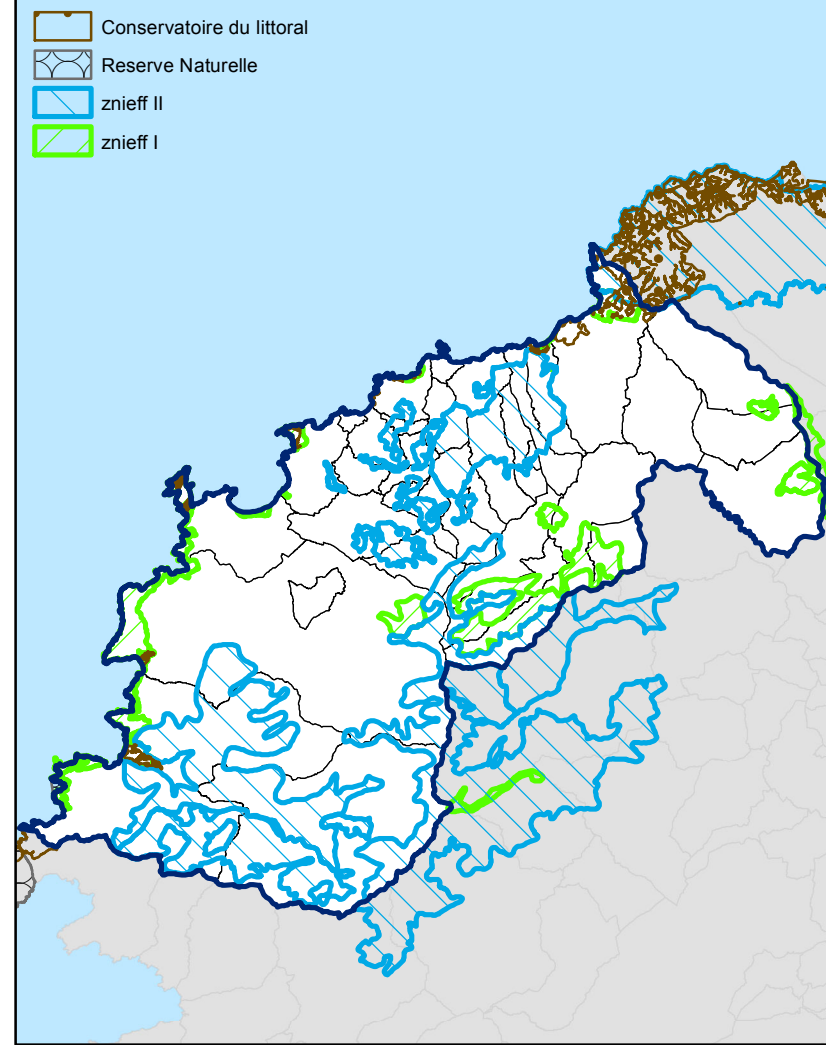

# Portrait des Territoires de Projet: "Le Pays de balagne"

- Canton**
- BELGODERE
  - CALENZANA
  - CALVI
  - L'ILE-ROUSSE
  - LE HAUT-NEBBIO

- Aéroport commercial
- Port de commerce
- Bati
- Routes territoriales
- Forêts Territoriales

## "Pays de Balagne"

Population : 21398 Habitants  
 Nombre de communes : 36  
 Surface du Territoire : 957 km<sup>2</sup>  
 Commune la plus peuplée :  
**Calvi : 5377 Habitants**

Sources: IGN - INSEE - IFEN  
 Données: Missions SIG / CTC  
 Cartographie: Mission SIG / CTC  
 Date: 14/02/2013