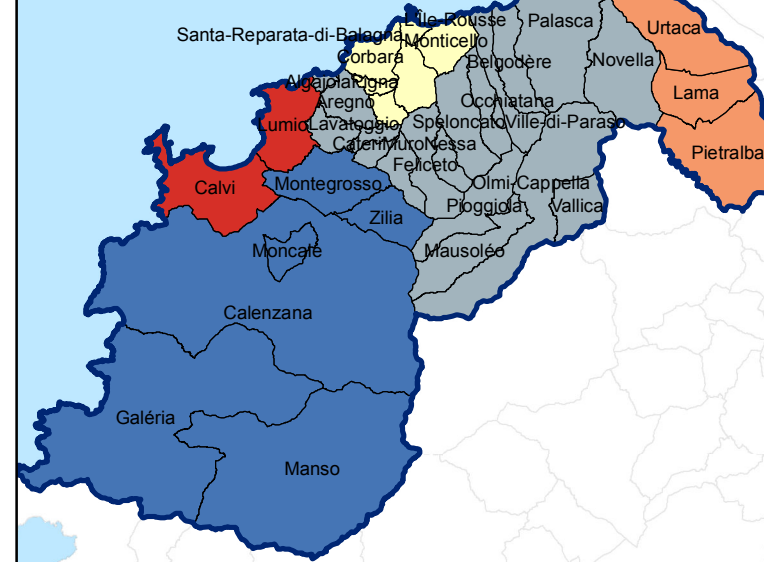

# Portrait des Territoires de Projet: "Le Pays de balagne"

- Canton**
- BELGODERE
  - CALENZANA
  - CALVI
  - L'ILE-ROUSSE
  - LE HAUT-NEBBIO

- Aéroport commercial
- Port de commerce
- Bati
- Routes territoriales
- Forêts Territoriales

## "Pays de Balagne"

Population : 21398 Habitants  
 Nombre de communes : 36  
 Surface du Territoire : 957 km<sup>2</sup>  
 Commune la plus peuplée :  
**Calvi : 5377 Habitants**

Sources: IGN - INSEE - IFEN  
 Données: Missions SIG / CTC  
 Cartographie: Mission SIG / CTC  
 Date: 14/02/2013