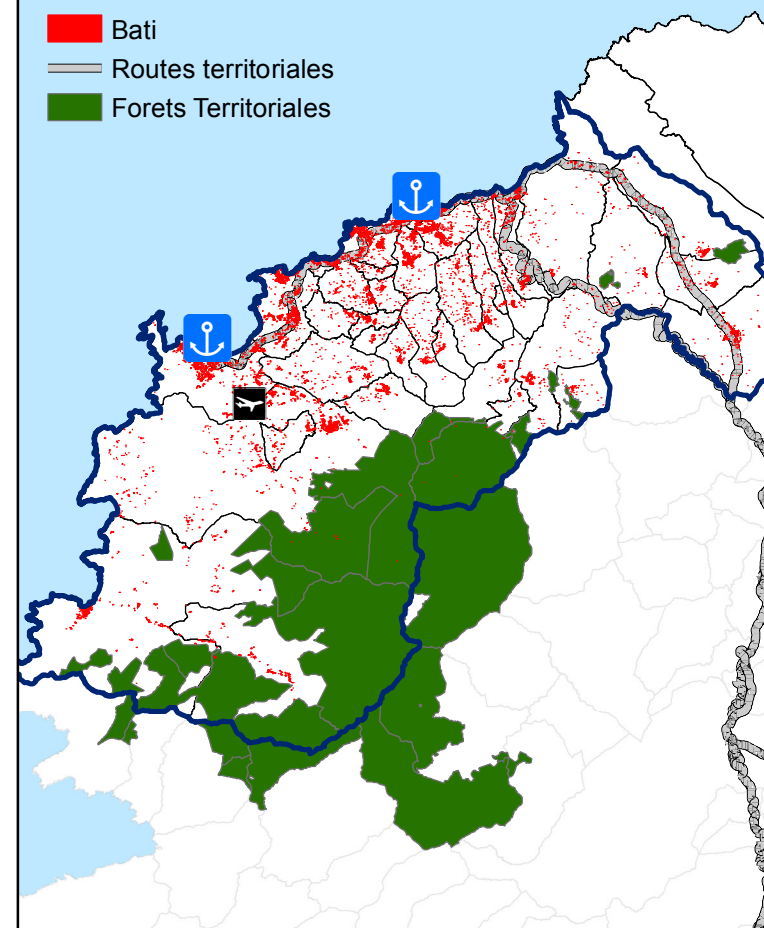

# Portrait des Territoires de Projet: "Le Pays de balagne"

- Canton**
- BELGODERE
  - CALENZANA
  - CALVI
  - L'ILE-ROUSSE
  - LE HAUT-NEBBIO

- Aéroport commercial
- Port de commerce
- Bati
- Routes territoriales
- Forêts Territoriales

## "Pays de Balagne"

Population : 21398 Habitants  
 Nombre de communes : 36  
 Surface du Territoire : 957 km<sup>2</sup>  
 Commune la plus peuplée :  
**Calvi : 5377 Habitants**

Sources: IGN - INSEE - IFEN  
 Données: Missions SIG / CTC  
 Cartographie: Mission SIG / CTC  
 Date: 14/02/2013