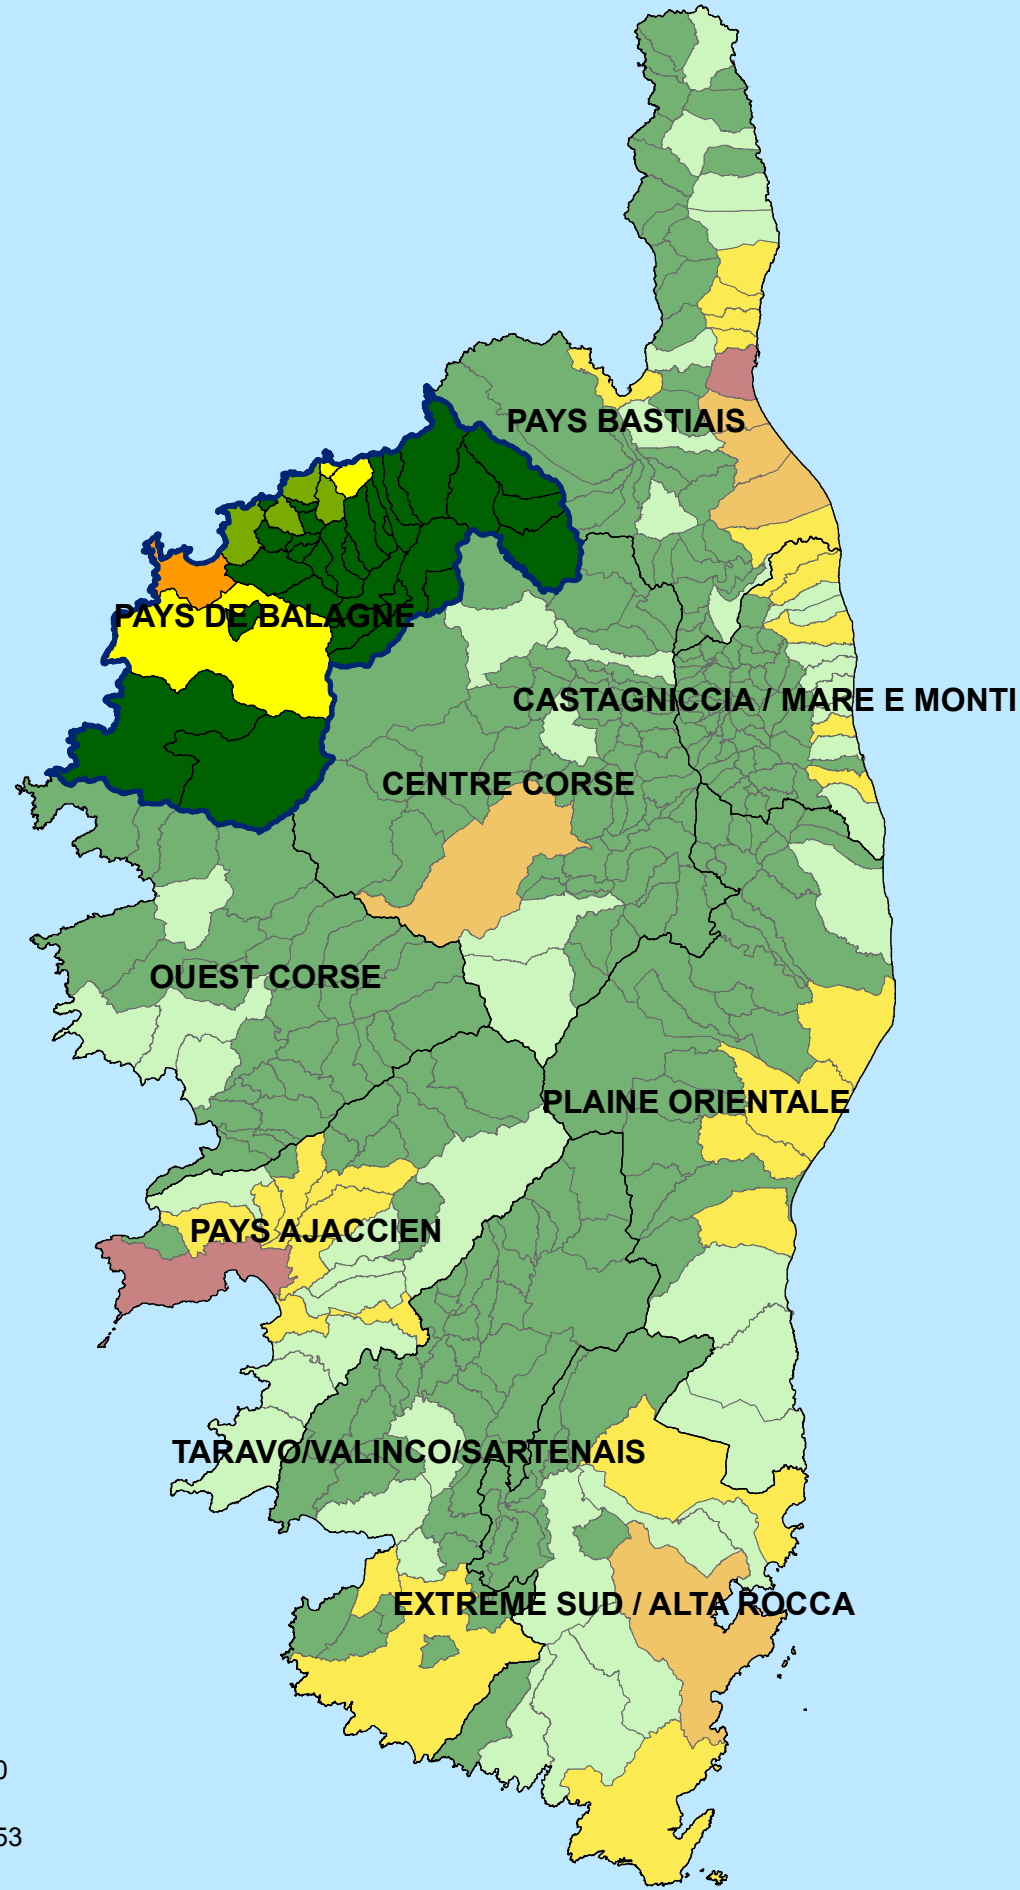

# Portrait des Territoires de Projet: "Le Pays de balagne"

- Canton**
- BELGODERE
  - CALENZANA
  - CALVI
  - L'ILE-ROUSSE
  - LE HAUT-NEBBIO

- Aéroport commercial
- Port de commerce
- Bati
- Routes territoriales
- Forêts Territoriales

## "Pays de Balagne"

Population : 21398 Habitants  
 Nombre de communes : 36  
 Surface du Territoire : 957 km<sup>2</sup>  
 Commune la plus peuplée :  
**Calvi : 5377 Habitants**

Sources: IGN - INSEE - IFEN  
 Données: Missions SIG / CTC  
 Cartographie: Mission SIG / CTC  
 Date: 14/02/2013