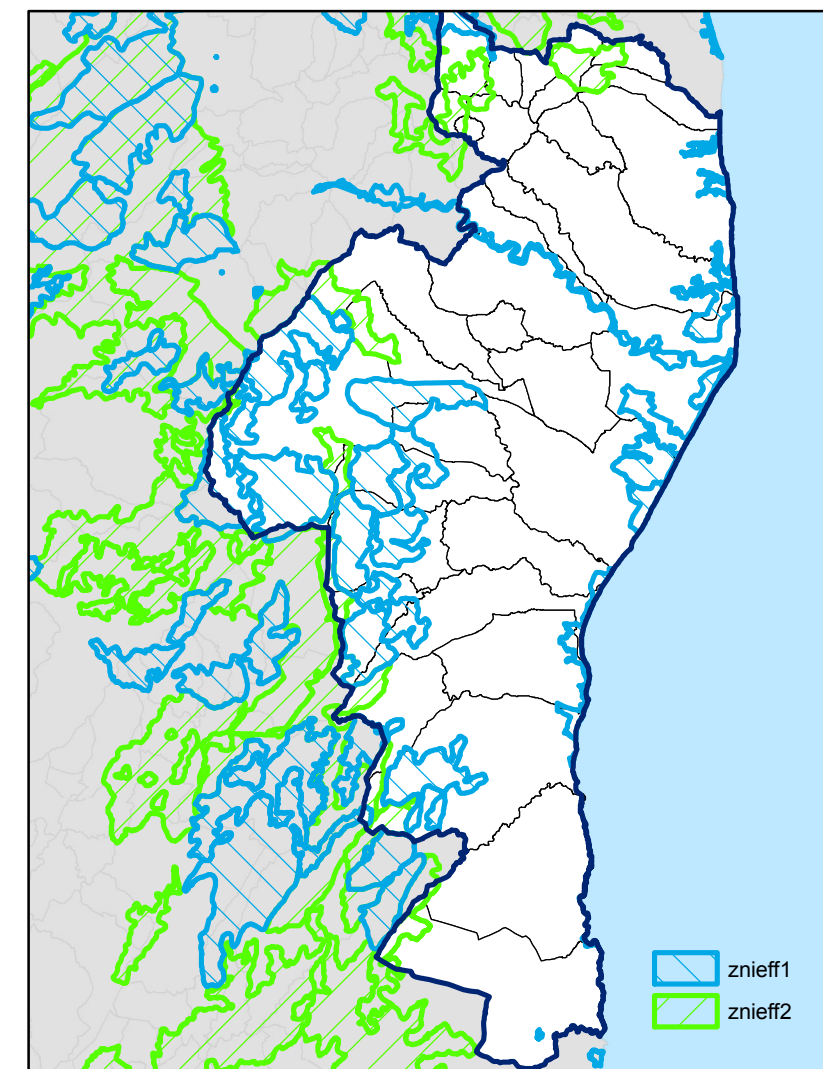

Portrait des Territoires de Projet: "Plaine Orientale"

"Plaine Orientale"

Population : 19718 Habitants
 Nombre de communes : 34
 Surface du Territoire : 1224 km²

Commune la plus peuplée :
Ghisonaccia : 3669 Habitants

Sources: IGN - INSEE - IFEN
 Données: Missions SIG / CTC
 Cartographie: Mission SIG / CTC
 Date: 14/02/2013