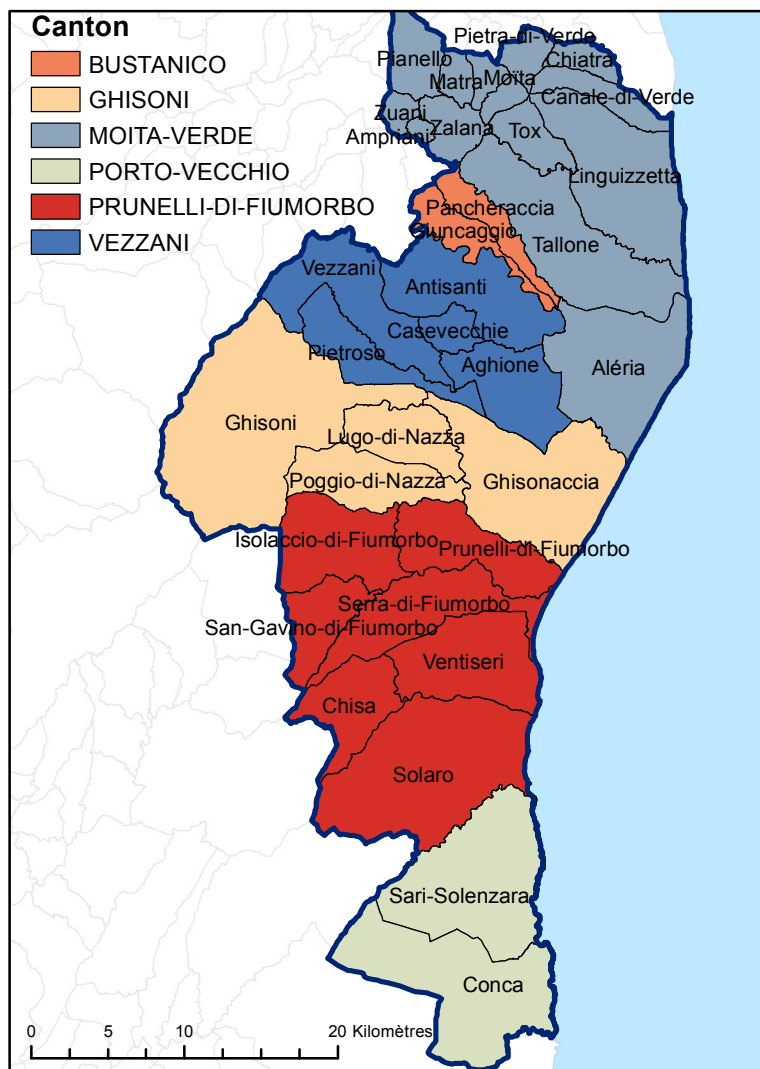

Portrait des Territoires de Projet: "Plaine Orientale"

"Plaine Orientale"

Population : 19718 Habitants
 Nombre de communes : 34
 Surface du Territoire : 1224 km²

Commune la plus peuplée :
Ghisonaccia : 3669 Habitants

Sources: IGN - INSEE - IFEN
 Données: Missions SIG / CTC
 Cartographie: Mission SIG / CTC
 Date: 14/02/2013