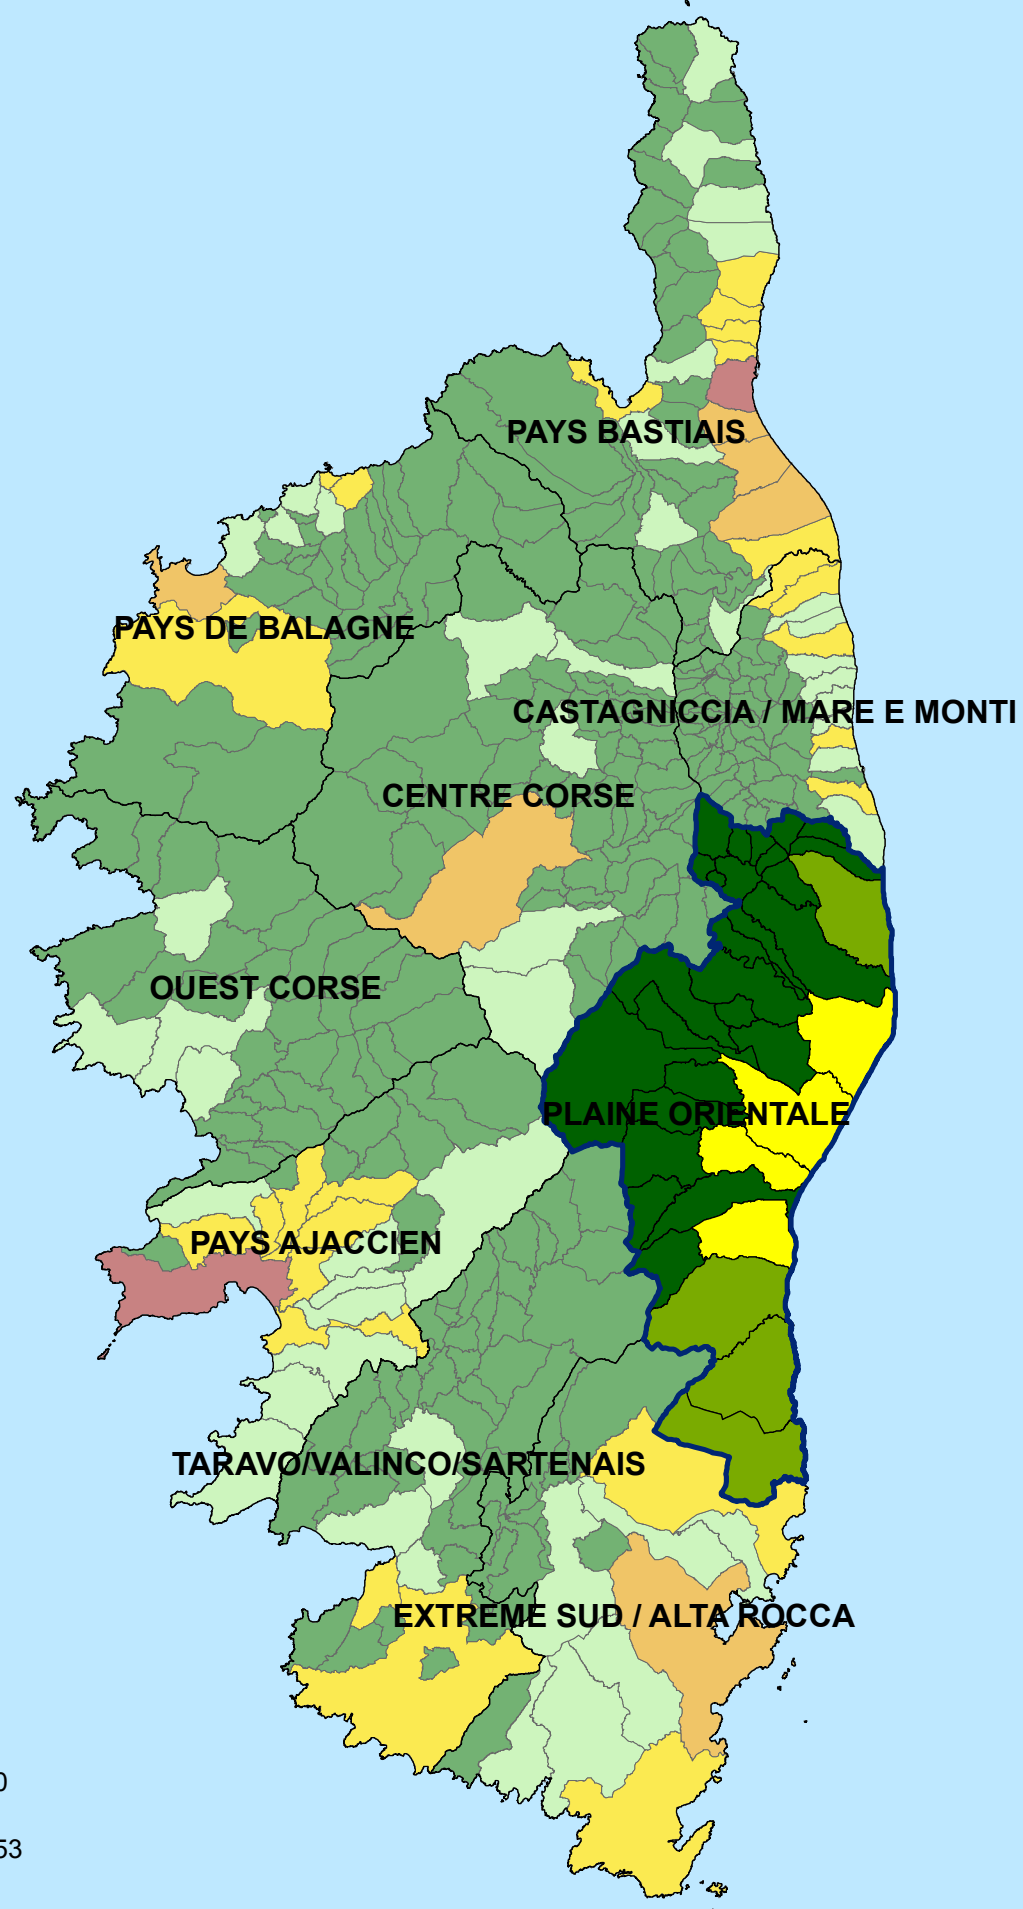

Portrait des Territoires de Projet: "Plaine Orientale"

"Plaine Orientale"

Population : 19718 Habitants
 Nombre de communes : 34
 Surface du Territoire : 1224 km²

Commune la plus peuplée :
Ghisonaccia : 3669 Habitants

Sources: IGN - INSEE - IFEN
 Données: Missions SIG / CTC
 Cartographie: Mission SIG / CTC
 Date: 14/02/2013