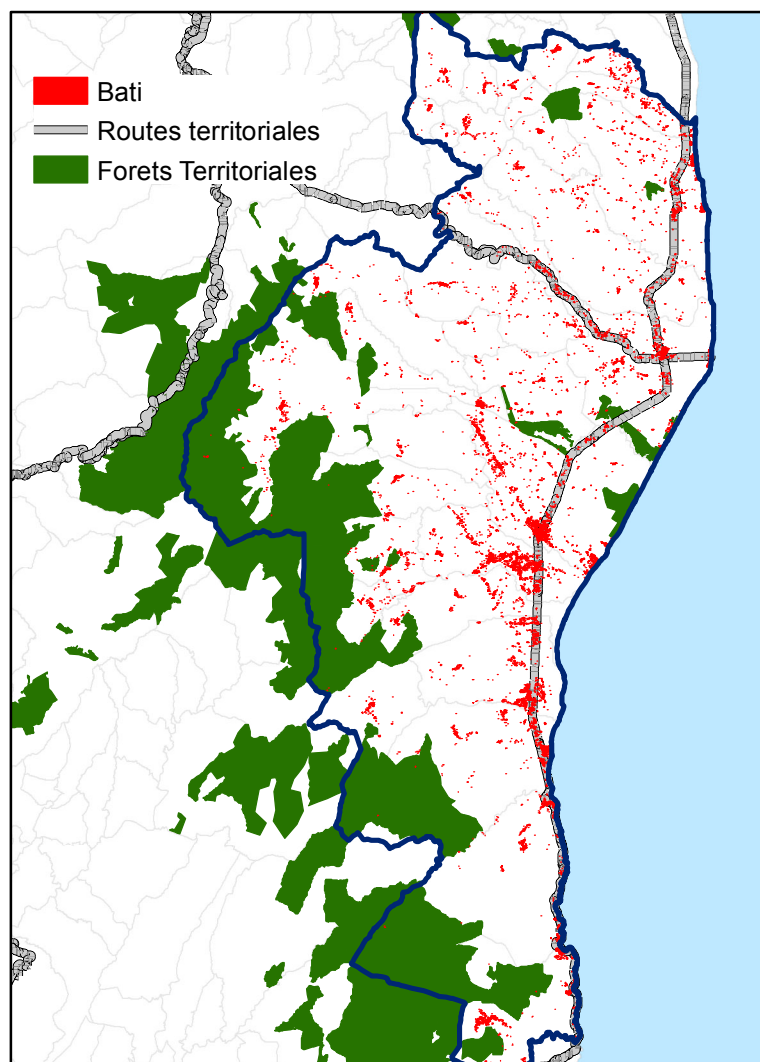

Portrait des Territoires de Projet: "Plaine Orientale"

"Plaine Orientale"

Population : 19718 Habitants
 Nombre de communes : 34
 Surface du Territoire : 1224 km²

Commune la plus peuplée :
Ghisonaccia : 3669 Habitants

Sources: IGN - INSEE - IFEN
 Données: Missions SIG / CTC
 Cartographie: Mission SIG / CTC
 Date: 14/02/2013