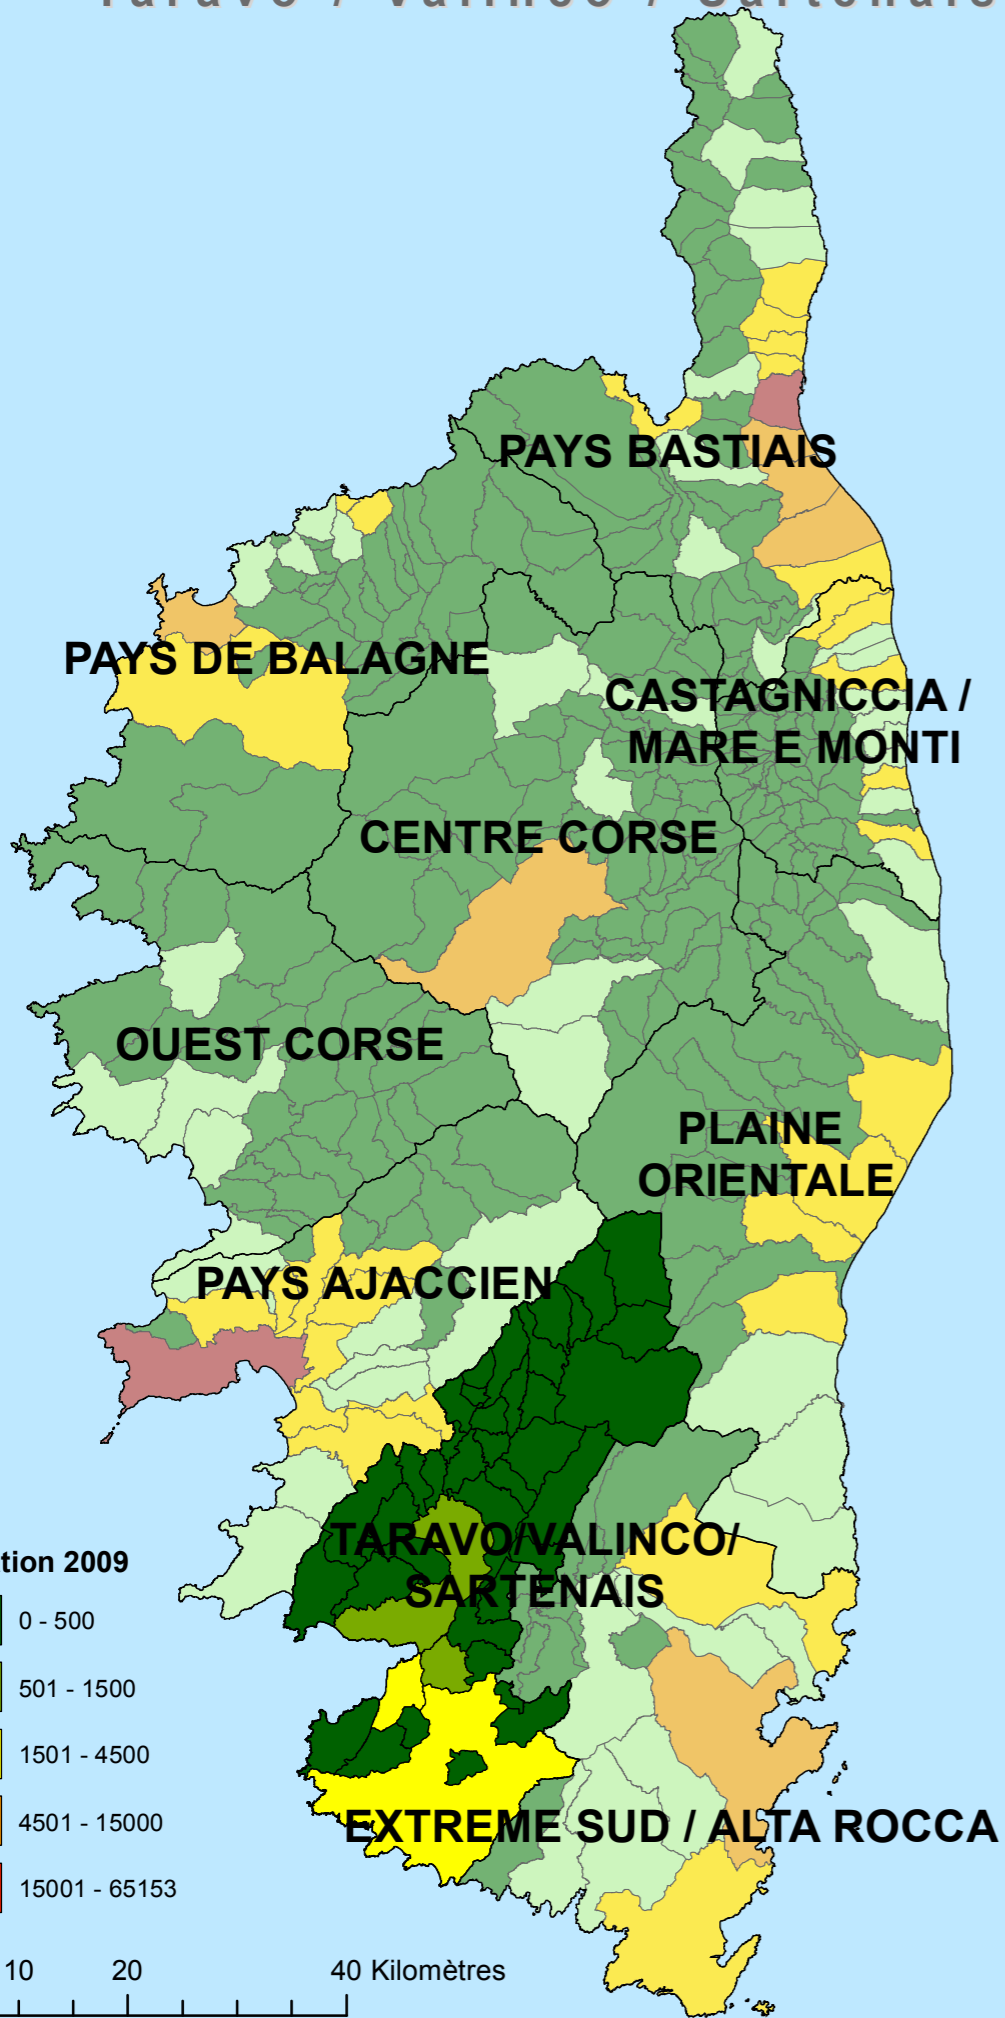

Portrait des Territoires de Projet : "Taravo / Valinco / Sartenais"

"Taravo / Valinco / Sartenais"

Population : 14511 Habitants
 Nombre de communes : 43
 Surface du Territoire : 1036 km²
 Commune la plus peuplée :
Propriano : 3292 Habitants

Sources: IGN - INSEE - IFEN
 Données: Missions SIG / CTC
 Cartographie: Mission SIG / CTC