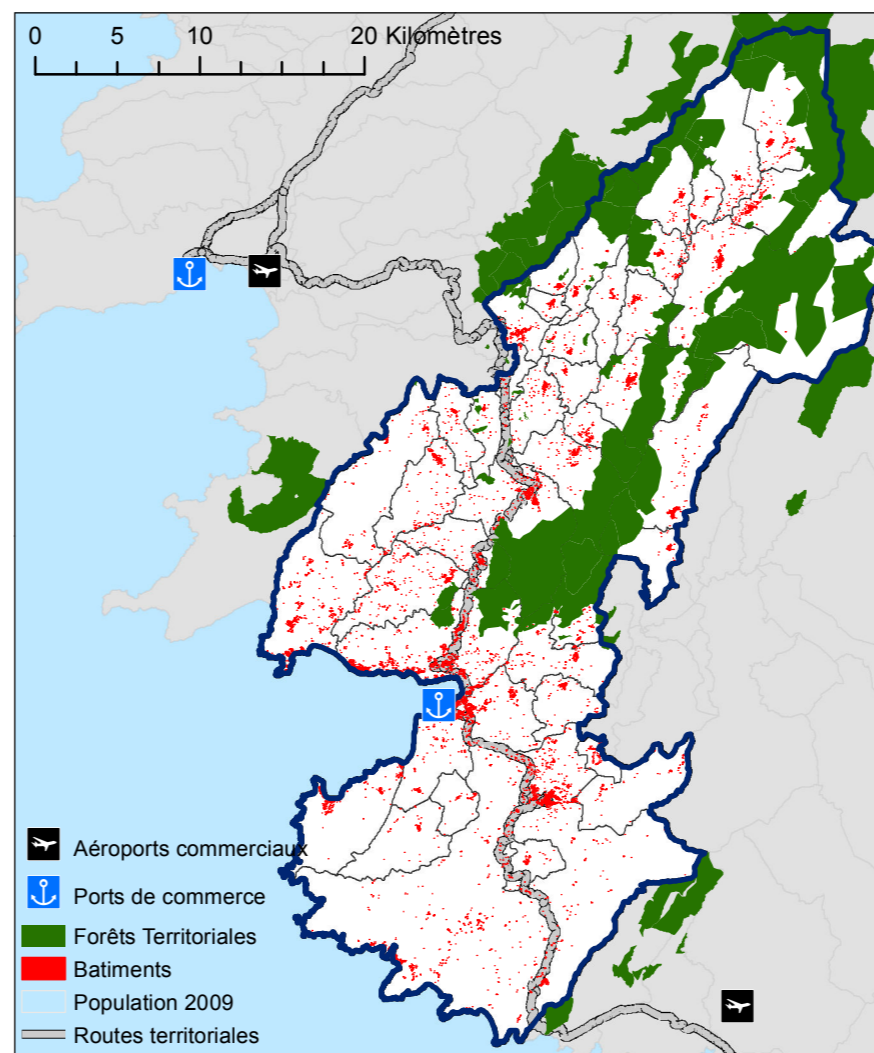

Portrait des Territoires de Projet : "Taravo / Valinco / Sartenais"

"Taravo / Valinco / Sartenais"

Population : 14511 Habitants
 Nombre de communes : 43
 Surface du Territoire : 1036 km²
 Commune la plus peuplée :
Propriano : 3292 Habitants

Sources: IGN - INSEE - IFEN
 Données: Missions SIG / CTC
 Cartographie: Mission SIG / CTC