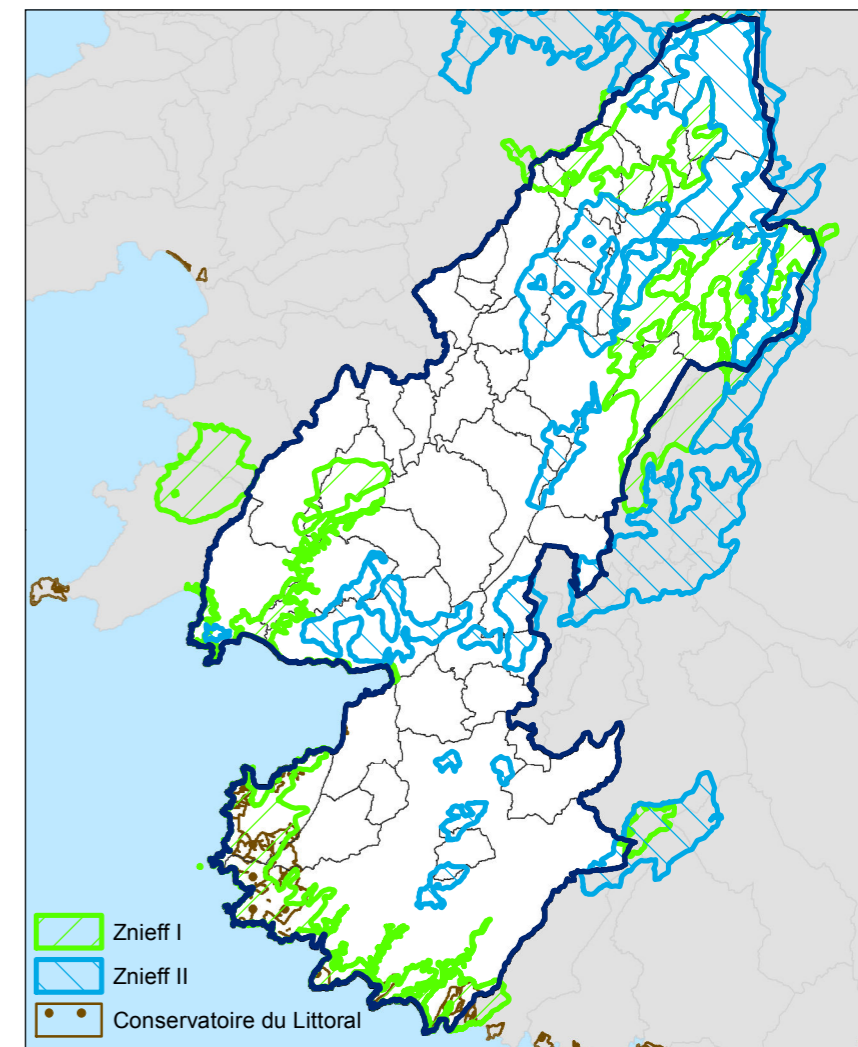

Portrait des Territoires de Projet : "Taravo / Valinco / Sartenais"

"Taravo / Valinco / Sartenais"

Population : 14511 Habitants
 Nombre de communes : 43
 Surface du Territoire : 1036 km²
 Commune la plus peuplée :
Propriano : 3292 Habitants

Sources: IGN - INSEE - IFEN
 Données: Missions SIG / CTC
 Cartographie: Mission SIG / CTC