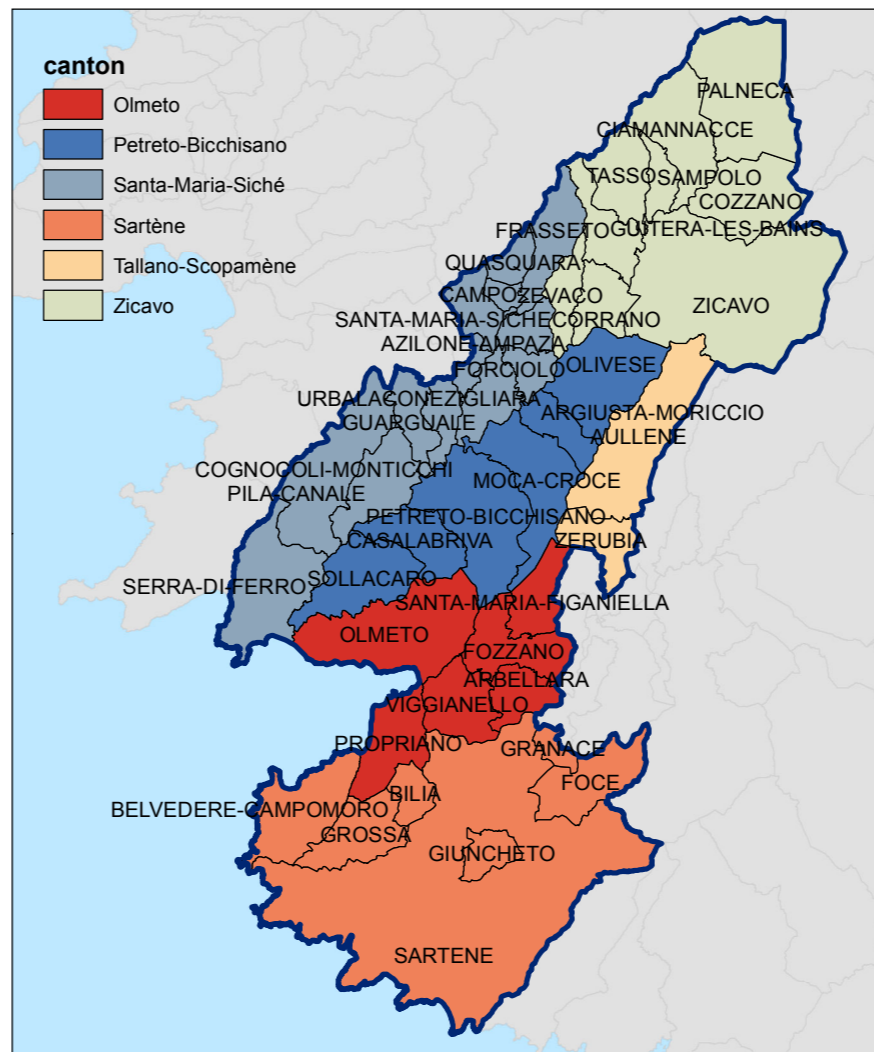

Portrait des Territoires de Projet : "Taravo / Valinco / Sartenais"

"Taravo / Valinco / Sartenais"

Population : 14511 Habitants
 Nombre de communes : 43
 Surface du Territoire : 1036 km²
 Commune la plus peuplée :
Propriano : 3292 Habitants

Sources: IGN - INSEE - IFEN
 Données: Missions SIG / CTC
 Cartographie: Mission SIG / CTC